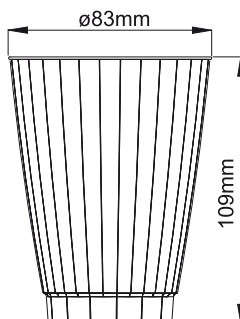

VASOS (agua, refrescos, cerveza)

Lavables en lavavajillas (PS Cristal)

Di+De
DISPOSABLES+DESIGN

Ref.2000 VASO LISO 35cl.(12oz)

Ref.2500 Pack 1 VASO LISO 35cl.(12oz)

Ref.2010 VASO DIAMANT 35cl.(12oz)

Ref.2510 Pack 1 VASO DIAMANT 35cl.(12oz)

Ref.2020 VASO DESIGN 35cl.(12oz)

Ref.2520 Pack 1 VASO DESIGN 35cl.(12oz)

EMPACADOS INDIVIDUALMENTE.

OPCIONES DE COLORES

TRANSPARENTES

OPACOS

- .01 CRISTAL
- .02 AZUL
- .03 VIOLETA
- .04 VERDE
- .05 ROJO
- .06 AMBAR

REFERENCIA	CONTENIDO			
		Piezas/Caja	Piezas/Palet	Cajas/Palet
2000	GRANEL 9 X 35	315	10 080	(32)
2010	GRANEL 12 X 33	396	12 672	(32)
2020	GRANEL 10 X 33	330	10 560	(32)
2500	PACK 15 X 20	300	8 400	(28)
2510	PACK 15 X 21	315	8 820	(28)
2520	PACK 15 X 21	315	8 820	(28)

- .01 CRISTAL
- .02 AZUL
- .03 VIOLETA
- .04 VERDE
- .05 ROJO
- .06 AMBAR

REFERENCIA	CONTENIDO				
	Col.	Piezas	Piezas/Caja	Piezas/Palet	Cajas/Palet
2530	32	X 6	192	5 760	(30)
2540	36	X 6	216	6 480	(30)
2550	36	X 6	216	6 480	(30)
2560	20	X 12	240	7 200	(30)
2570	23	X 12	276	8 280	(30)
2580	23	X 12	276	8 280	(30)