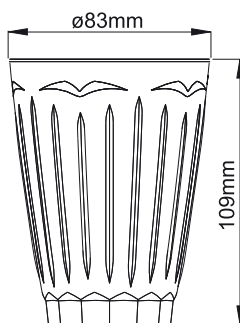

VASOS (agua, refrescos, cerveza)

Lavables en lavavajillas (PS Cristal)

Di+De
DISPOSABLES+DESIGN

Ref.2000 VASO LISO 35cl.(12oz)

Ref.2500 Pack 1 VASO LISO 35cl.(12oz)

Ref.2010 VASO DIAMANT 35cl.(12oz)

Ref.2510 Pack 1 VASO DIAMANT 35cl.(12oz)

Ref.2020 VASO DESIGN 35cl.(12oz)

Ref.2520 Pack 1 VASO DESIGN 35cl.(12oz)

EMPACADOS INDIVIDUALMENTE.

OPCIONES DE COLORES

TRANSPARENTES

OPACOS

- .01 CRISTAL
- .02 AZUL
- .03 VIOLETA
- .04 VERDE
- .05 ROJO
- .06 AMBAR

REFERENCIA	CONTENIDO			
		Piezas/Caja	Piezas/Palet	Cajas/Palet
2000	GRANEL 9 X 35	315	10 080	(32)
2010	GRANEL 12 X 33	396	12 672	(32)
2020	GRANEL 10 X 33	330	10 560	(32)
2500	PACK 15 X 20	300	8 400	(28)
2510	PACK 15 X 21	315	8 820	(28)
2520	PACK 15 X 21	315	8 820	(28)

- .01 CRISTAL
- .02 AZUL
- .03 VIOLETA
- .04 VERDE
- .05 ROJO
- .06 AMBAR

REFERENCIA	CONTENIDO				
	Col.	Piezas	Piezas/Caja	Piezas/Palet	Cajas/Palet
2530	32	X 6	192	5 760	(30)
2540	36	X 6	216	6 480	(30)
2550	36	X 6	216	6 480	(30)
2560	20	X 12	240	7 200	(30)
2570	23	X 12	276	8 280	(30)
2580	23	X 12	276	8 280	(30)