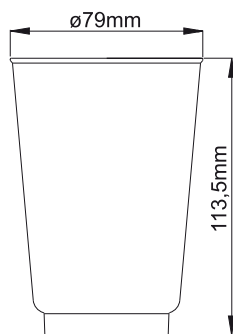

VASOS (agua, refrescos, cerveza)

Lavables en lavavajillas (PS Cristal)

Di+De
DISPOSABLES+DESIGN

Ref.2000 VASO LISO 35cl.(12oz)